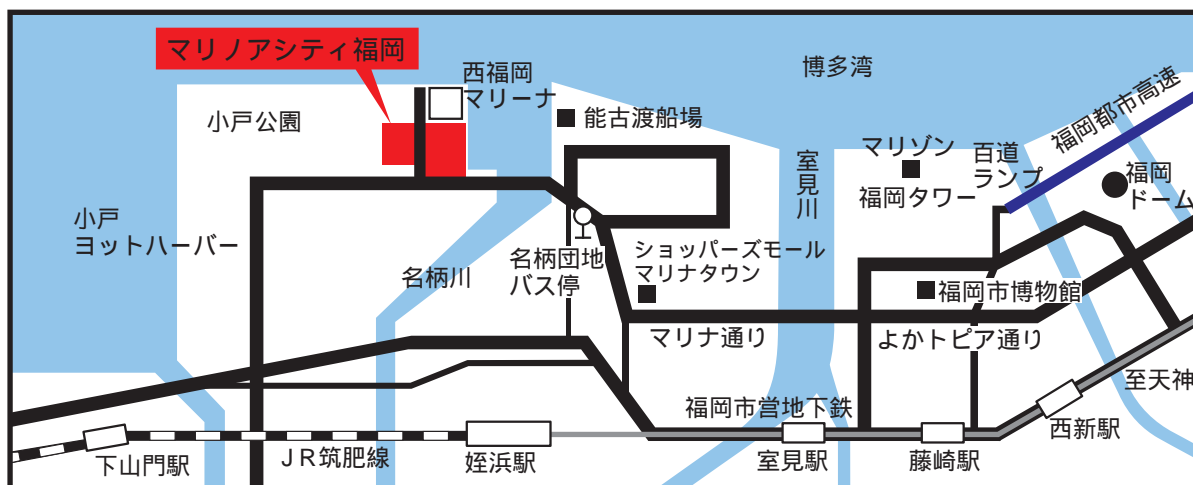

〒 819-0001

福岡市西区小戸 2丁目 12-16

マリノアシティ福岡ロードサイド 1F

021(オー・トゥー・ワン)

地下鉄姪浜駅からの無料シャトルバスもご利用ください。